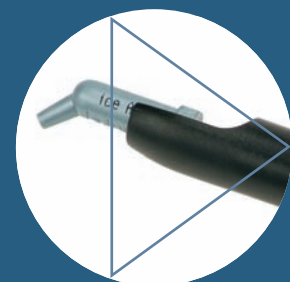

complet applicator

COMPLET APPLICATOR

COMPLET APPLIKATOR

APLICADOR DE COMPLETS

APLICADOR PARA COMPLET

APPLICATEUR POUR COMPULES

APPLICATORE PER COMPULES

COMPLET AANBRENG INSTRUMENT

DISPENSER TIL KOMPOSIT I SPRØJTESPIDSER

KAPSEL PISTOL

INSERERINGSPISTOL

ΕΡΓΑΛΕΙΟ ΕΦΑΡΜΟΓΗΣ ΤΩΝ COMPLET

APLIKATOR COMPLET

コンピュール用アプリケーション

樹脂膠囊充填槍

SDI

complet applicator

super strong
single-dose applicator

A sophisticated and strong applicator for all single dose capsule systems

- Ergonomical
- Light weight
- Autoclavable
- Easy and quick to use

SDI Complet Applicator
Reorder 5545008